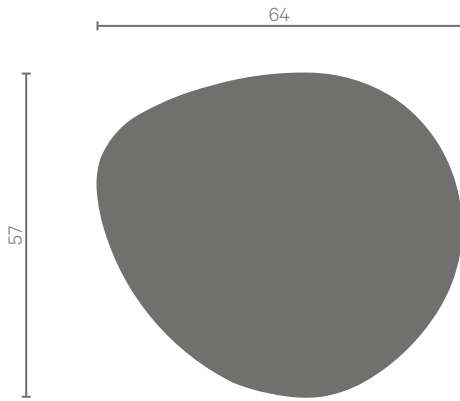

Design
Luc Jozancy

Fiche Technique
Technical sheet

Table basse 03 | Low table 03

Peinture poudre époxy
Epoxy powder coating

À assembler | To be assembled

Fabriqué en France
Made in France

	Usage intérieur Indoor use	Usage extérieur Outdoor use
Mé	Acier Steel	Aluminium Aluminium
Kg	12 Kg	5 Kg
	Toutes All	Toutes sauf 241, 020 All except 241, 020