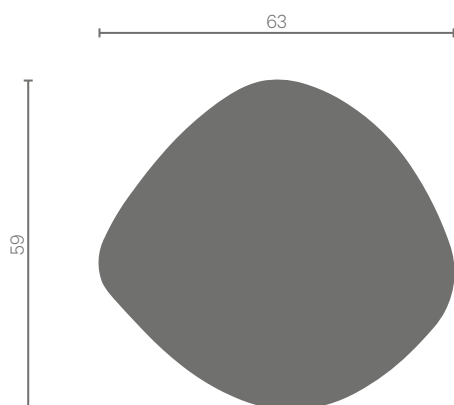

Galet

Design
Luc Jozancy

Fiche Technique
Technical sheet

Tables basses et tables gigognes | *Low tables and nest of tables*

Galet

Design
Luc Jozancy

Fiche Technique
Technical sheet

Table basse 01 | Low table 01