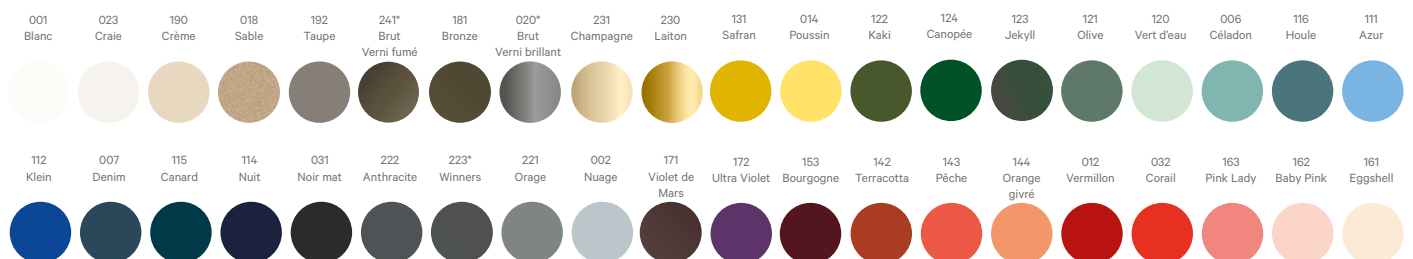

Coloris disponibles | Available colors

Galet

Design
Luc Jozancy

Fiche Technique
Technical sheet

Table basse 02 | Low table 02

Peinture poudre époxy
Epoxy powder coating

À assembler | To be assembled

Fabriqué en France
Made in France

	Usage intérieur Indoor use	Usage extérieur Outdoor use
Mé	Acier Steel	Aluminium Aluminium
Kg	13 Kg	5,5 Kg
	Toutes All	Toutes sauf 241, 020 All except 241, 020

Coloris disponibles | Available colors

Galet

Design
Luc Jozancy

Fiche Technique
Technical sheet

Table basse 03 | Low table 03

Peinture poudre époxy
Epoxy powder coating

À assembler | To be assembled

Fabriqué en France
Made in France

	Usage intérieur Indoor use	Usage extérieur Outdoor use
Mé	Acier Steel	Aluminium Aluminium
Kg	12 Kg	5 Kg
	Toutes All	Toutes sauf 241, 020 All except 241, 020

Coloris disponibles | Available colors

Galet

Design
Luc Jozancy

Fiche Technique
Technical sheet

Suggestion de disposition
Layout suggestion

Tables gigognes 01+02+03 Nest of tables 01+02+03

Peinture poudre époxy
Epoxy powder coating