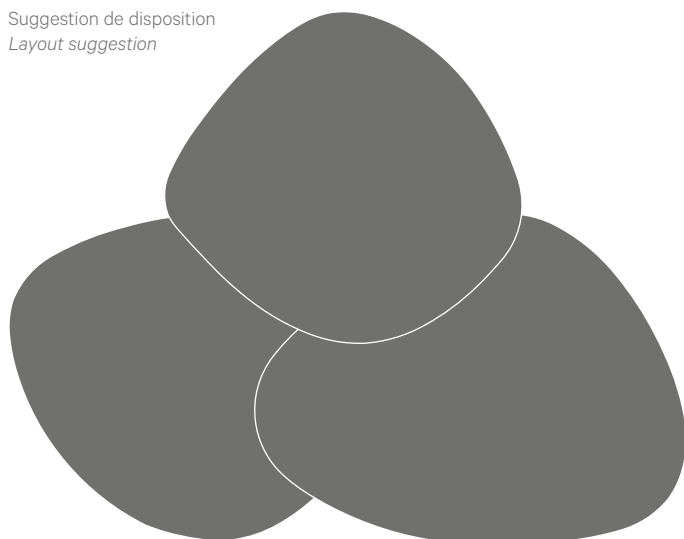

Coloris disponibles | Available colors

Galet

Design
Luc Jozancy

Fiche Technique
Technical sheet

Suggestion de disposition
Layout suggestion

Tables gigognes 01+02+03 Nest of tables 01+02+03

Peinture poudre époxy
Epoxy powder coating