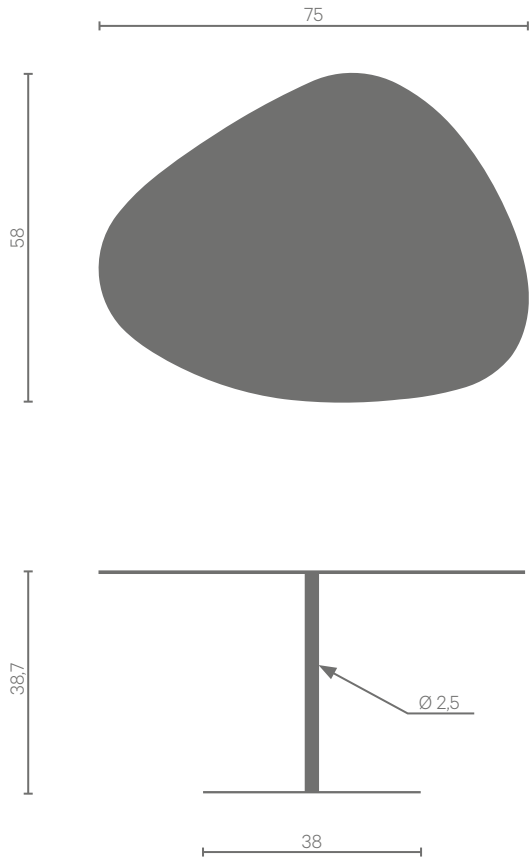

Coloris disponibles | Available colors

Galet

Design
Luc Jozancy

Fiche Technique
Technical sheet

Table basse 02 | Low table 02

Peinture poudre époxy
Epoxy powder coating

À assembler | To be assembled

Fabriqué en France
Made in France