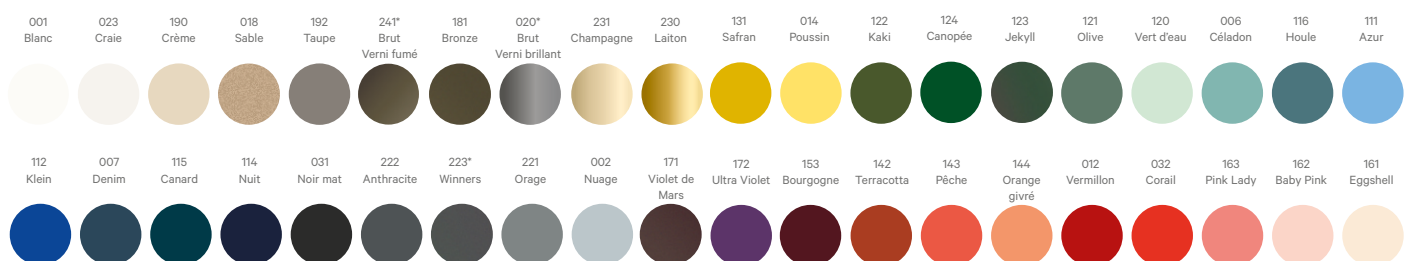

Coloris disponibles | Available colors

Galet

Design
Luc Jozancy

Fiche Technique
Technical sheet

Table basse 02 | Low table 02

Peinture poudre époxy
Epoxy powder coating

À assembler | To be assembled

Fabriqué en France
Made in France

	Usage intérieur Indoor use	Usage extérieur Outdoor use
Mé	Acier Steel	Aluminium Aluminium
Kg	13 Kg	5,5 Kg
	Toutes All	Toutes sauf 241, 020 All except 241, 020

Coloris disponibles | Available colors

Galet