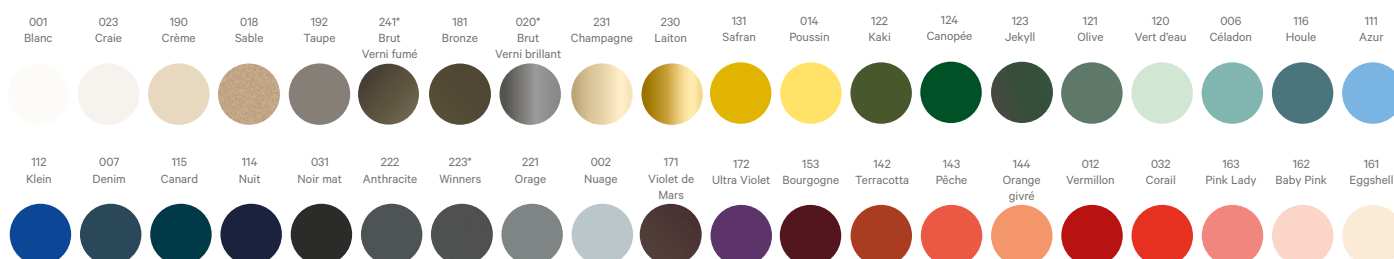

Galet

Design
Luc Jozancy

Fiche Technique
Technical sheet

Tables basses et tables gigognes | *Low tables and nest of tables*

Galet

Design
Luc Jozancy

Fiche Technique
Technical sheet

Table basse 01 | Low table 01

Coloris disponibles | Available colors

Galet

Design
Luc Jozancy

Fiche Technique
Technical sheet

Table basse 02 | Low table 02

Peinture poudre époxy
Epoxy powder coating

À assembler | To be assembled

Fabriqué en France
Made in France

	Usage intérieur Indoor use	Usage extérieur Outdoor use
Mé	Acier Steel	Aluminium Aluminium
Kg	13 Kg	5,5 Kg
	Toutes All	Toutes sauf 241, 020 All except 241, 020

Coloris disponibles | Available colors

Galet