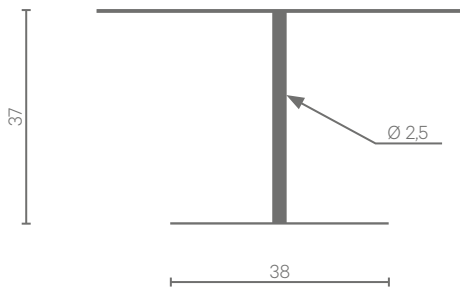

Design
Luc Jozancy

Fiche Technique
Technical sheet

Table basse 03 | Low table 03

Peinture poudre époxy
Epoxy powder coating

À assembler | To be assembled

Fabriqué en France
Made in France

	Usage intérieur Indoor use	Usage extérieur Outdoor use
Mé	Acier Steel	Aluminium Aluminium
Kg	12 Kg	5 Kg
	Toutes All	Toutes sauf 241, 020 All except 241, 020